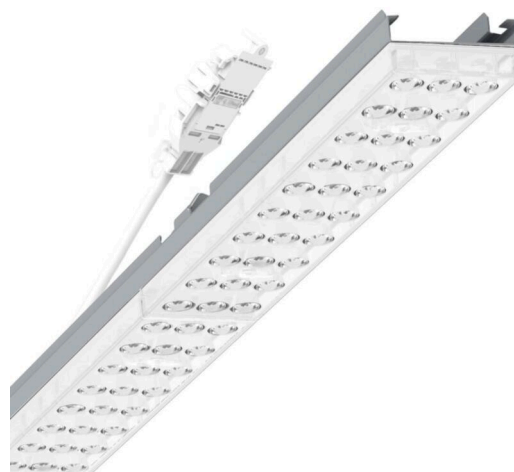

прибородержатель переменный - Individual.Lens.Optic - прямой несимметричный свет - без видимых стыков

Ламподержатель из оцинкованного стального профиля, поверхность покрыта лаком на полиэфирной смоле. Крепление без инструментов с нажимными затворами, встроенными в конструкцию, обеспечивают защиту от кражи и взлома. В трековой шине может устанавливаться с левой или правой стороны и позиционироваться по-разному. Цвет корпуса серебристый/ белый алюминий RAL 9006; Прямое несимметричное излучение, распределение света посредством линзы «Individual.Lens.Optic» из пластика ПММА. Оптика отдельных линз делает сборку и установку предельно удобными, плоскость легко чистится. Тройные ряды из отдельных линз и лампо-/прибородержатели, идеально согласованные между собой, обеспечивают цельный вид без стыков и неравномерностей. Подключение к электросети через присоединительный провод длиной 1 м для свободного позиционирования ламподержателя в световой полосе и 5-полюсную втычную деталь для быстрой сборки со свободным выбором фаз. Сменные блоки, позволяющие легко модернизировать освещение, существенно продлевают срок службы всей осветительной установки.

Оптика

Оснастка	LED, цветопередача/оттенок света CRI ≥ 80 / 6500K
Допуск для координаты цветности (MacAdam)	3SDCM
Фотобиологическая безопасность (светильник)	RG1
Номинальный световой поток	5803lm
Срок службы LED	50000h L80/B10 (Tq 40°C)
светоотдача светильников	155lm/W
Угол излучения	20°
UGR поп./вдоль	17.0 / 20.2

DEEP-LINK

<https://www.regiolux.de/ru/article/19455006165>

Ссылка	LED 6000lm 865
ηLB	100 %
Φ ↓/↑	98 % / 2 %
UGR поп./вдоль	17.0 / 20.2

Механика

цвет корпуса	серебристый/ белый алюминий RAL 9006
размеры (LxWxH/DxH)	1531mm x 55mm x 37mm
вес (нетто)	2kg
Вид монтажа	сборка трековых систем, световая структура

размеры

L	1531 mm	Длина
В	55 mm	Ширина
Н	37 mm	Высота