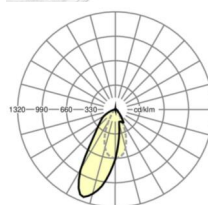

параметры

номер заказа	19455006165
код EAN	4020863409983
номер таможенного тарифа	94051190
Знак прохождения контроля	IP 20, класс защиты I, ENEC10 VDE, F, HACCP DIN10500/Food/IFS-пригодность для применения/BRC, Indoor, CE
Степень ударопрочности IK	IK03 (-20°C bis 40°C)
Температура окружающей среды	ta -20°C в 40°C
Особые свойства	Готовность к IoT «Ready for IoT»
Гарантийный срок	5 лет
Государственные программы поддержки	BEG - государственные субсидии для энергосберегающих зданий (действительна только для Германии)

электротехника

Балласт	Электронный драйвер DALI2 (1 штука)
Мощность системы	37W
сетевое напряжение	230V/50Hz
автоматический предохранитель (пусковой ток)	20 штук/B10, 32 штук/B16, 33 штук/C10, 53 штук/C16
класс энергосбережения/Источник света	D

Оптика

Оснастка	LED, цветопередача/оттенок света CRI ≥ 80 / 6500K
Допуск для координаты цветности (MacAdam)	3SDCM
Фотобиологическая безопасность (светильник)	RG1
Номинальный световой поток	5803lm
Срок службы LED	50000h L80/B10 (Tq 40°C)
светоотдача светильников	155lm/W
Угол излучения	20°
UGR поп./вдоль	17.0 / 20.2

DEEP-LINK

<https://www.regiolux.de/ru/article/19455006165>

Ссылка	LED 6000lm 865
ηLB	100 %
Φ ↓/↑	98 % / 2 %
UGR поп./вдоль	17.0 / 20.2